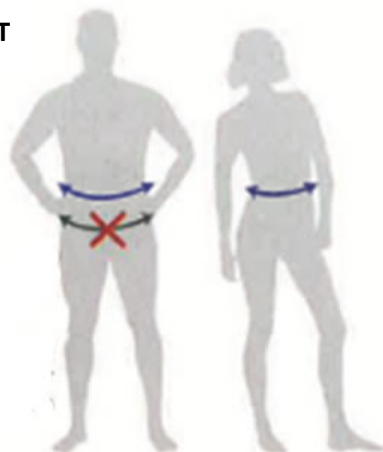

JACKET	Size/Talla	Height/Altura	Weight/Peso	Waist/Cintura	OTS	Volume/Volumen
		cm	Kg	cm	cm	litres
PRO QD i3	XS	152-165	45-57	64-94	81-97	12
	S	158-170	54-70	69-107	86-102	16
	M	170-178	68-75	76-114	99-114	16
	ML	178-183	73-86	81-119	104-119	16
	L	183-188	82-95	89-127	109-124	21
	XL	188-196	88-109	94-132	114-130	27
	XXL	188-196	104-122	112-150	114-130	29
DIMENSION i3	S	158-170	54-70	76-107	-	15
	M	170-178	68-75	84-114	-	22
	ML	178-183	83-86	89-119	-	22
	L	183-188	82-95	97-127	-	22
	XL	188-196	88-109	104-135	-	22
PEARL POWERLINE	XS	142-165	41-57	71-91	76-89	10
	S	158-170	54-66	76-97	83-97	12
	M	165-178	61-73	84-104	89-102	14
	ML	170-183+	70-82	91-112	94-107	16
	L	170-183+	79-95	107-127	97-109	19
PEARL i3	XS	142-165	41-57	71-91	76-89	10
	S	158-170	54-66	76-97	83-97	12
	M	165-178	61-73	84-104	89-102	14
	ML	170-183+	70-82	91-112	94-107	16
	L	170-183+	79-95	107-127	97-109	19
LOTUS i3	S	158-170	50-66	76-107	-	15
	M	165-178	64-75	84-114	-	17
	ML	178-183	73-86	97-127	-	17
LIBRA	S	158-170	50-66	71-107	86-102	12
	M	165-178	64-75	81-117	91-107	17
	ML	178-183+	73-86	84-119	91-107	17
ZUMA	XXS/XS	142-165	41-57	66-109	81-112	9
	SM/MD	158-178	54-75	71-114	91-122	9
	ML/LG	178-188	73-95	84-127	99-130	15
	XL/XXL	188-196	88-122	99-142	107-137	15

WAIST